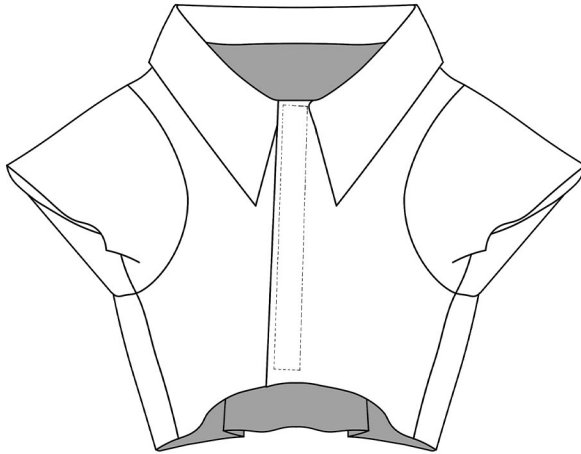

## **Dog Aloha shirt**

**100% Cotton**

Front Velcro closure

**D01**      **D01X**  
**XS-L**    **XL, XXL**

**XS: 5-10 lbs**  
**S: 11-20 lbs**  
**M: 21-30 lbs**  
**L: 31-45 lbs**  
**XL: 46-75 lbs**  
**XXL: 76-100 lbs**